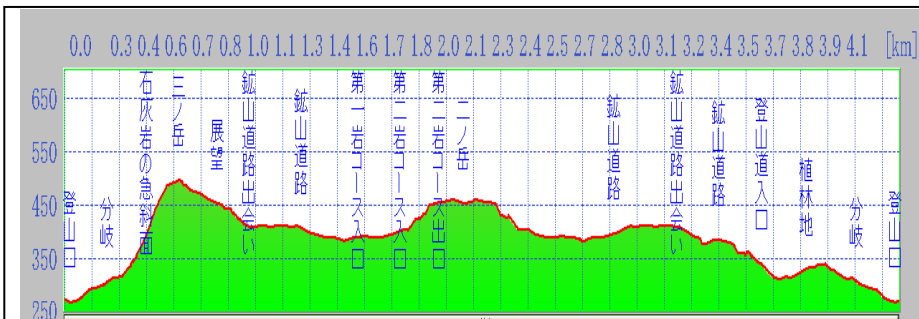

香春岳 (三ノ岳 511m 二ノ岳 468・2m)

概略図

九州山クラブ