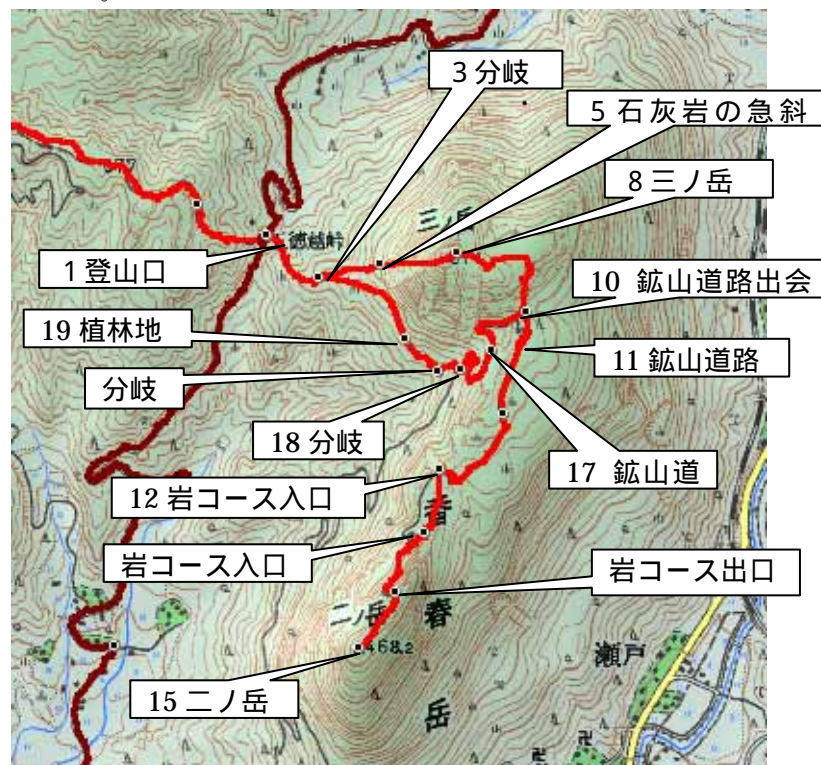

香春岳 (三ノ岳 511m 二ノ岳 468・2m)

概略図

九州山クラブ