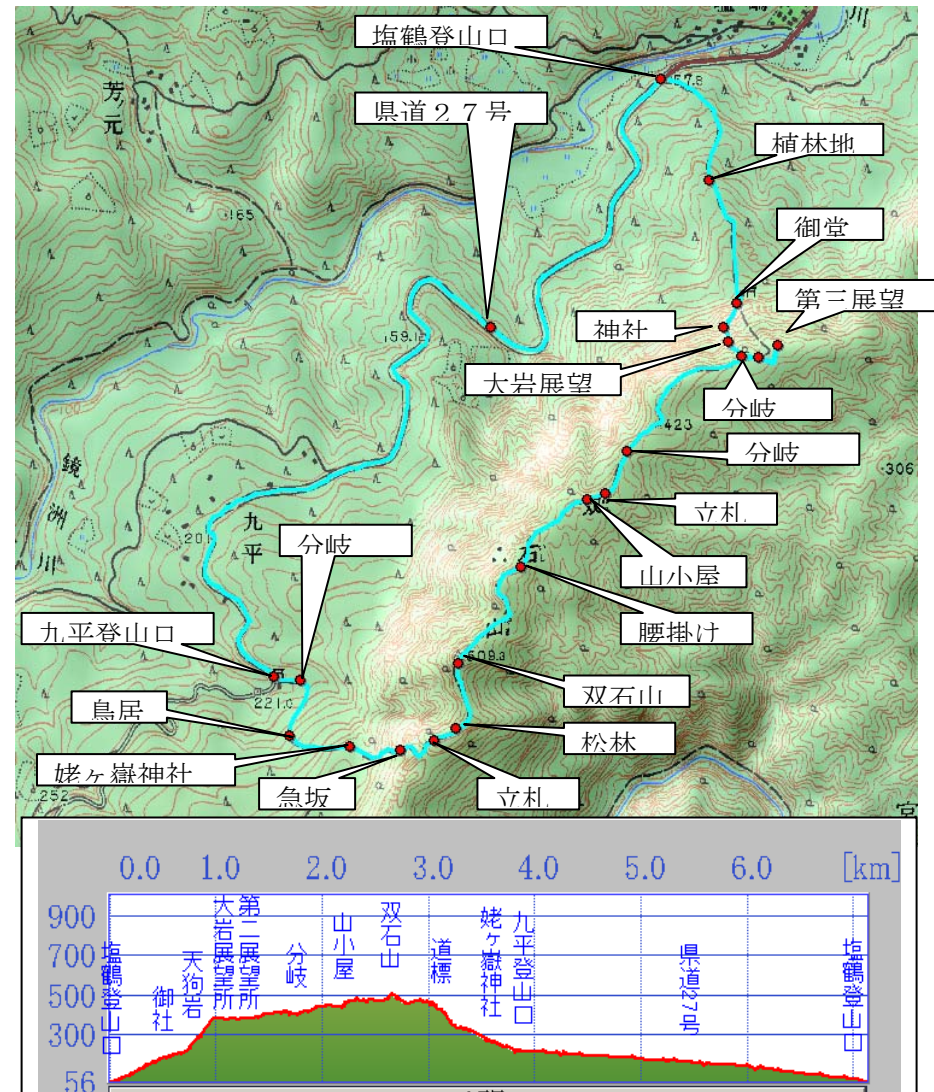

双石山 509・3m

概略図

九州山クラブ